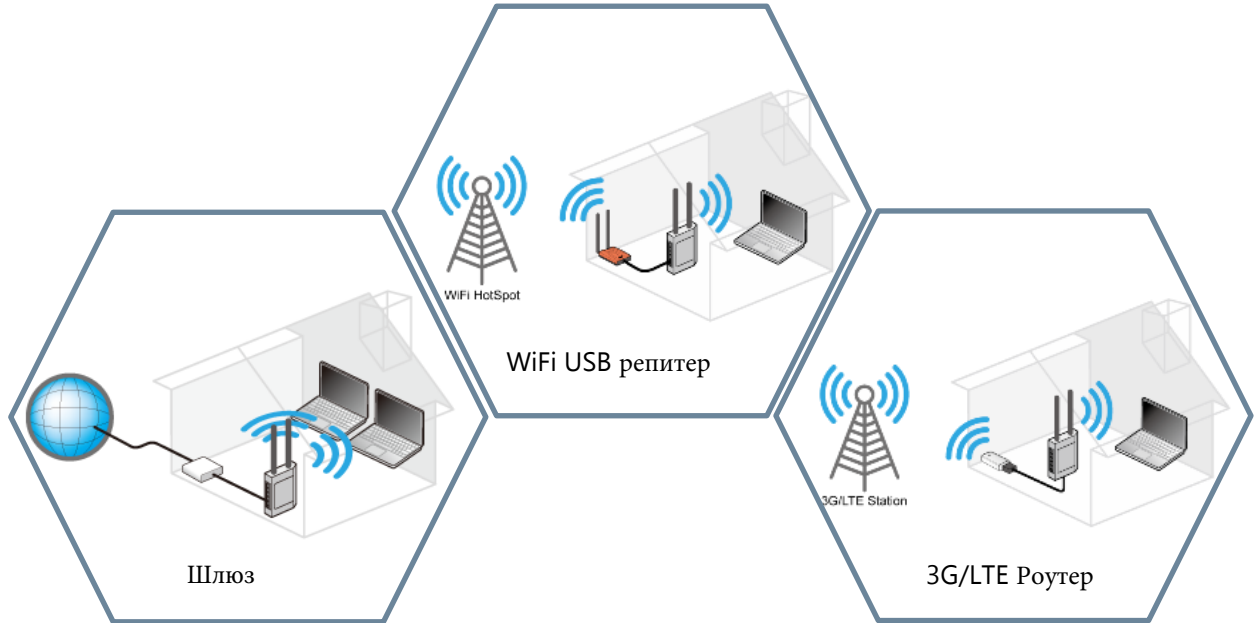

AIP-W525HU

802.11n USB Wi-Fi Extend Router

AIP-W525HU - это высокоскоростной Wi-Fi-маршрутизатор с пропускной способностью 300 Мбит/с, с 2мя внешними антеннами с высоким коэффициентом усиления.

USB для WiFi USB & 3G/LTE USB

AIP-W525HU

Операционные режимы

Простая настройка

подключите питание
AIP-W525HU

Установите соединение
SSID "ALFA 11n"

Отсканируйте QR-код или введите на
<http://www.myalfasetup.com>

Возможное использование

На море

Для дома

Для рекреационного автомобиля

AIP-W525HU

WiFi-USB устройства для подключения

Стандарт	Indoor USB	Outdoor USB
802.11b/g/n	AWUS036NHR v2 AWUS036NHV	UBDo-NV UBDo-NR Tube-UV
802.11a/b/g/n	AWUS051NH v2 AWUS052NH AWUS052NHS	UBDo-25t
802.11ac/a/b/g/n	AWUS036AC AWUS036EAC AWUS036ACH	

3G-USB устройства для подключения

Amoi	H01
HUAWEI	EC189 E169C K4505
QISDA	H21
Vibo	D200
ZTE	MF637U AC2726

* Другие 3G/LTE-устройства могут добавляться по запросу

Спецификация

Чипсет	RTL8196C
Стандарт	IEEE 802.11b/g/n
Частота	2.4GHz
Антенна	2x 2x 5dBi подключаемые антенны
Скорость передачи	802.11b : 1, 2, 5.5, 11Mbps 802.11g : 6,9,12,18,24,36,48,54Mbps 802.11n : up to 300Mbps
Безопасность	WEP, WPA, WPA2, WPA Mixed, WPS, 802.1x
Интерфейсы	1x 10/100 WAN 4x 10/100 LAN 1x USB 2.0 порт 1x кнопка сброса 1x WPS-кнопка
Питание	DC 12V Passive PoE 12V (Вход: WAN/LAN1)