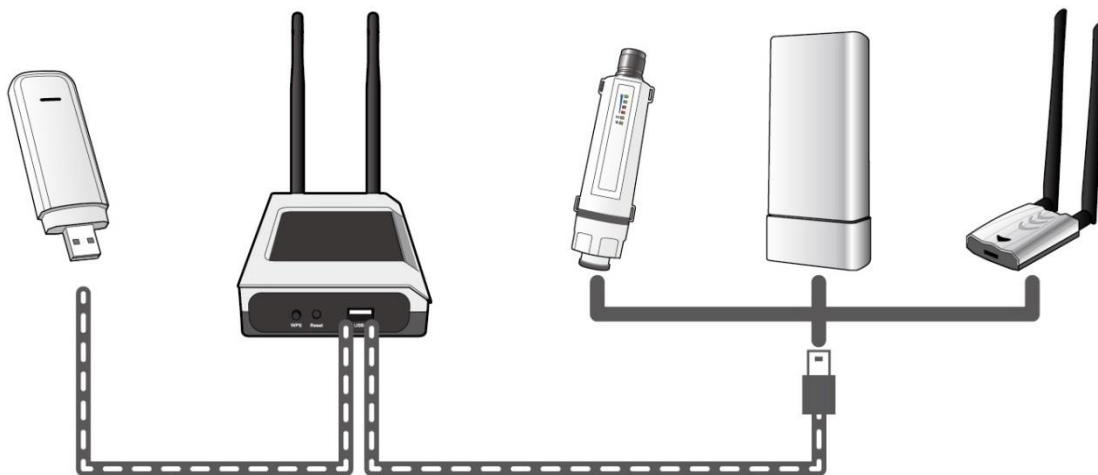

AIP-W525HU

802.11n USB Wi-Fi Extend Router

AIP-W525HU - это высокоскоростной Wi-Fi-маршрутизатор с пропускной способностью 300 Мбит/с, с 2мя внешними антеннами с высоким коэффициентом усиления.

USB для WiFi USB & 3G/LTE USB

AIP-W525HU

Операционные режимы

Простая настройка

подключите питание
AIP-W525HU

Установите соединение
SSID "ALFA 11n"

Отсканируйте QR-код или введите на
<http://www.myalfasetup.com>

Возможное использование

На море

Для дома

Для рекреационного автомобиля

AIP-W525HU

WiFi-USB устройства для подключения

Стандарт	Indoor USB	Outdoor USB
802.11b/g/n	AWUS036NHR v2 AWUS036NHV	UBDo-NV UBDo-NR Tube-UV
802.11a/b/g/n	AWUS051NH v2 AWUS052NH AWUS052NHS	UBDo-25t
802.11ac/a/b/g/n	AWUS036AC AWUS036EAC AWUS036ACH	