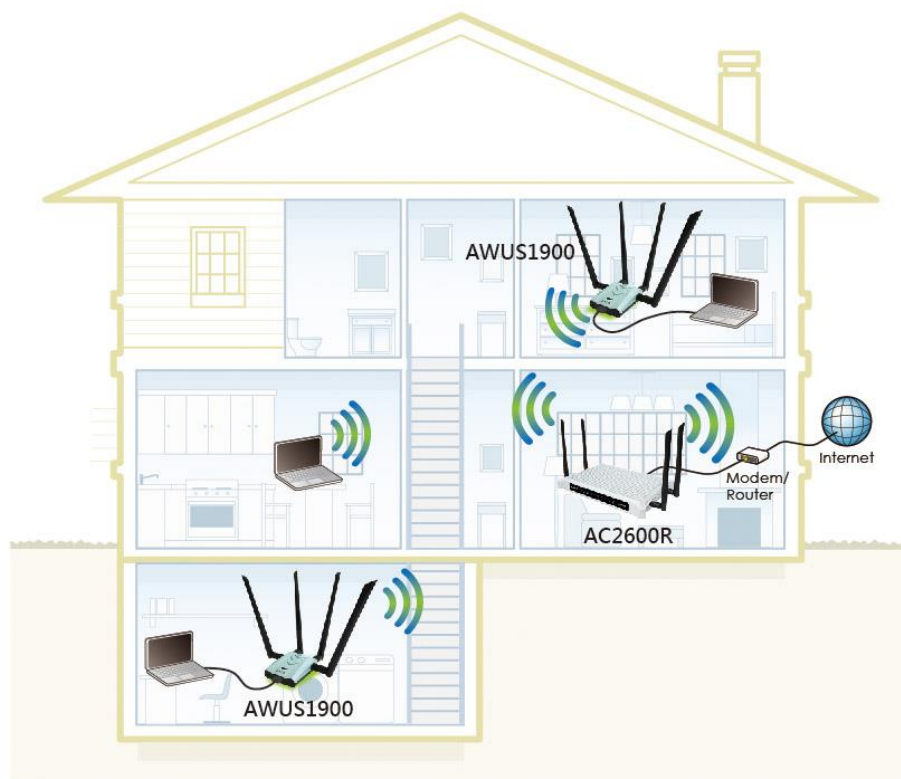

Крепление входит в комплект

HD Streaming

Video Chat

E-mail

Web Surfing

File Transfers

Multiplayer Gaming

AWUS1900

802.11ac Сверхскоростной USB-адаптер

Двухдиапазонная
5дБ антенна

Двухдиапазонная
5дБ антенна

Высокопроизводительный
чипсет 802.11ac

USB 3.0 Разъем

AWUS1900

802.11ac Сверхскоростной USB-адаптер

Технические данные

Чипсет	RTL8814U	Выходная мощность (+/- 2дБм)	802.11a: 21дБм 802.11b: 23дБм 802.11g: 20дБм 802.11n: 23дБм 802.11an: 19.5дБм 802.11ac: 20.5дБм
Стандарты Wi-Fi	IEEE 802.11a/b/g/n/ac	Чувствительность	802.11a: -72дБм 802.11b: -84дБм 802.11g: -70дБм 802.11n: -90дБм 802.11an: -88дБм 802.11ac: -84дБм
Частотный диапазон	2.412ГГц – 2.472ГГц 5.15ГГц – 5.825ГГц	Безопасность	64/128 - битный WEP WPA (TKIP с IEEE 802.1x) WPA2 (AES с IEEE 802.1x) WPA смешанная
Скорость передачи данных	802.11b: до 11 Мбит/с 802.11g: до 54 Мбит/с 802.11n: до 600 Мбит/с 802.11ac: до 1300 Мбит/с	Рабочие температуры	-10°C ~ 60°C
Антенна	4 внешние съемные двухдиапазонные 5дБ антенны 2.4ГГц+5ГГц	Допустимая влажность хранения	5% ~ 98% (без конденсации)
Антенный разъем	RP-SMA female	Размеры	62 x 85.3 x 24 мм
Ширина канала	20 / 40 / 80 МГц	Вес	60 г
LED индикаторы	Питание, WLAN	Поддержка OS	Windows 2000, XP, Vista, 7, 8, 10 Mac OS X 10.7-10.12 Linux

Комплектация

- Wi-Fi USB-адаптер
- DVD-диск с драйверами
- Кабель USB 3.0
- Крепление на дисплей
- 4 двухдиапазонные антенны
- Краткое руководство пользователя