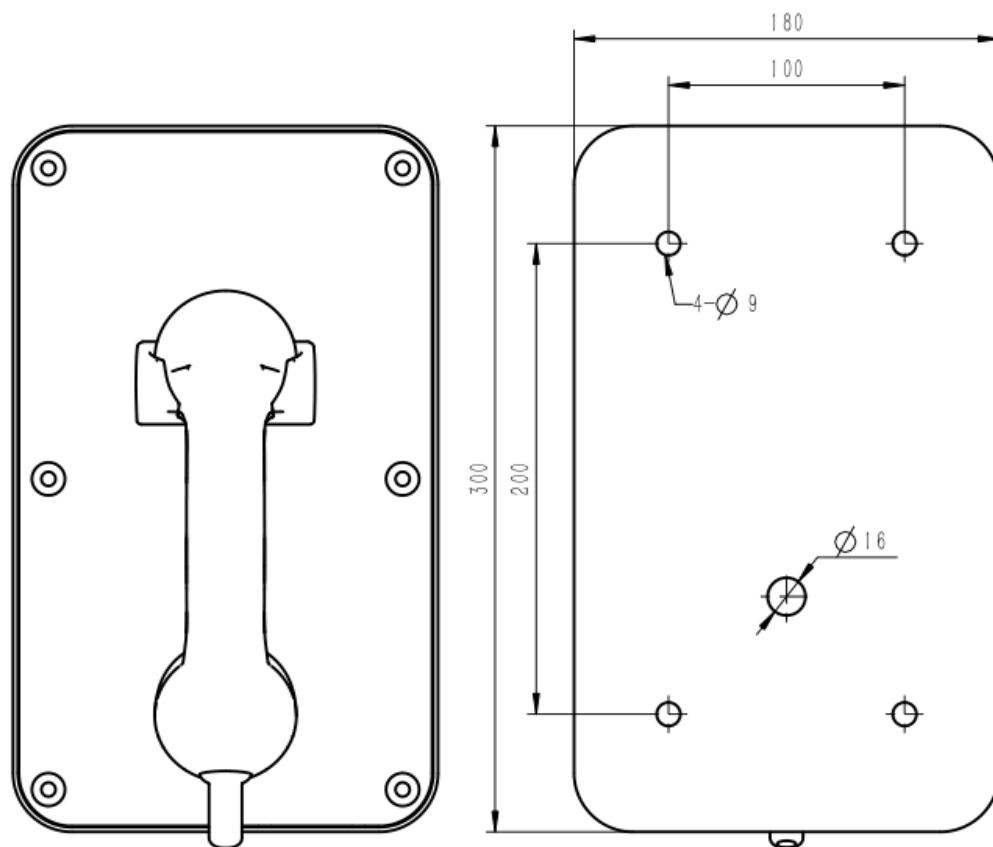

Termit® — российский бренд,
производитель и разработчик
телекоммуникационного оборудования.

www.termit-russia.ru

info@termit-russia.ru